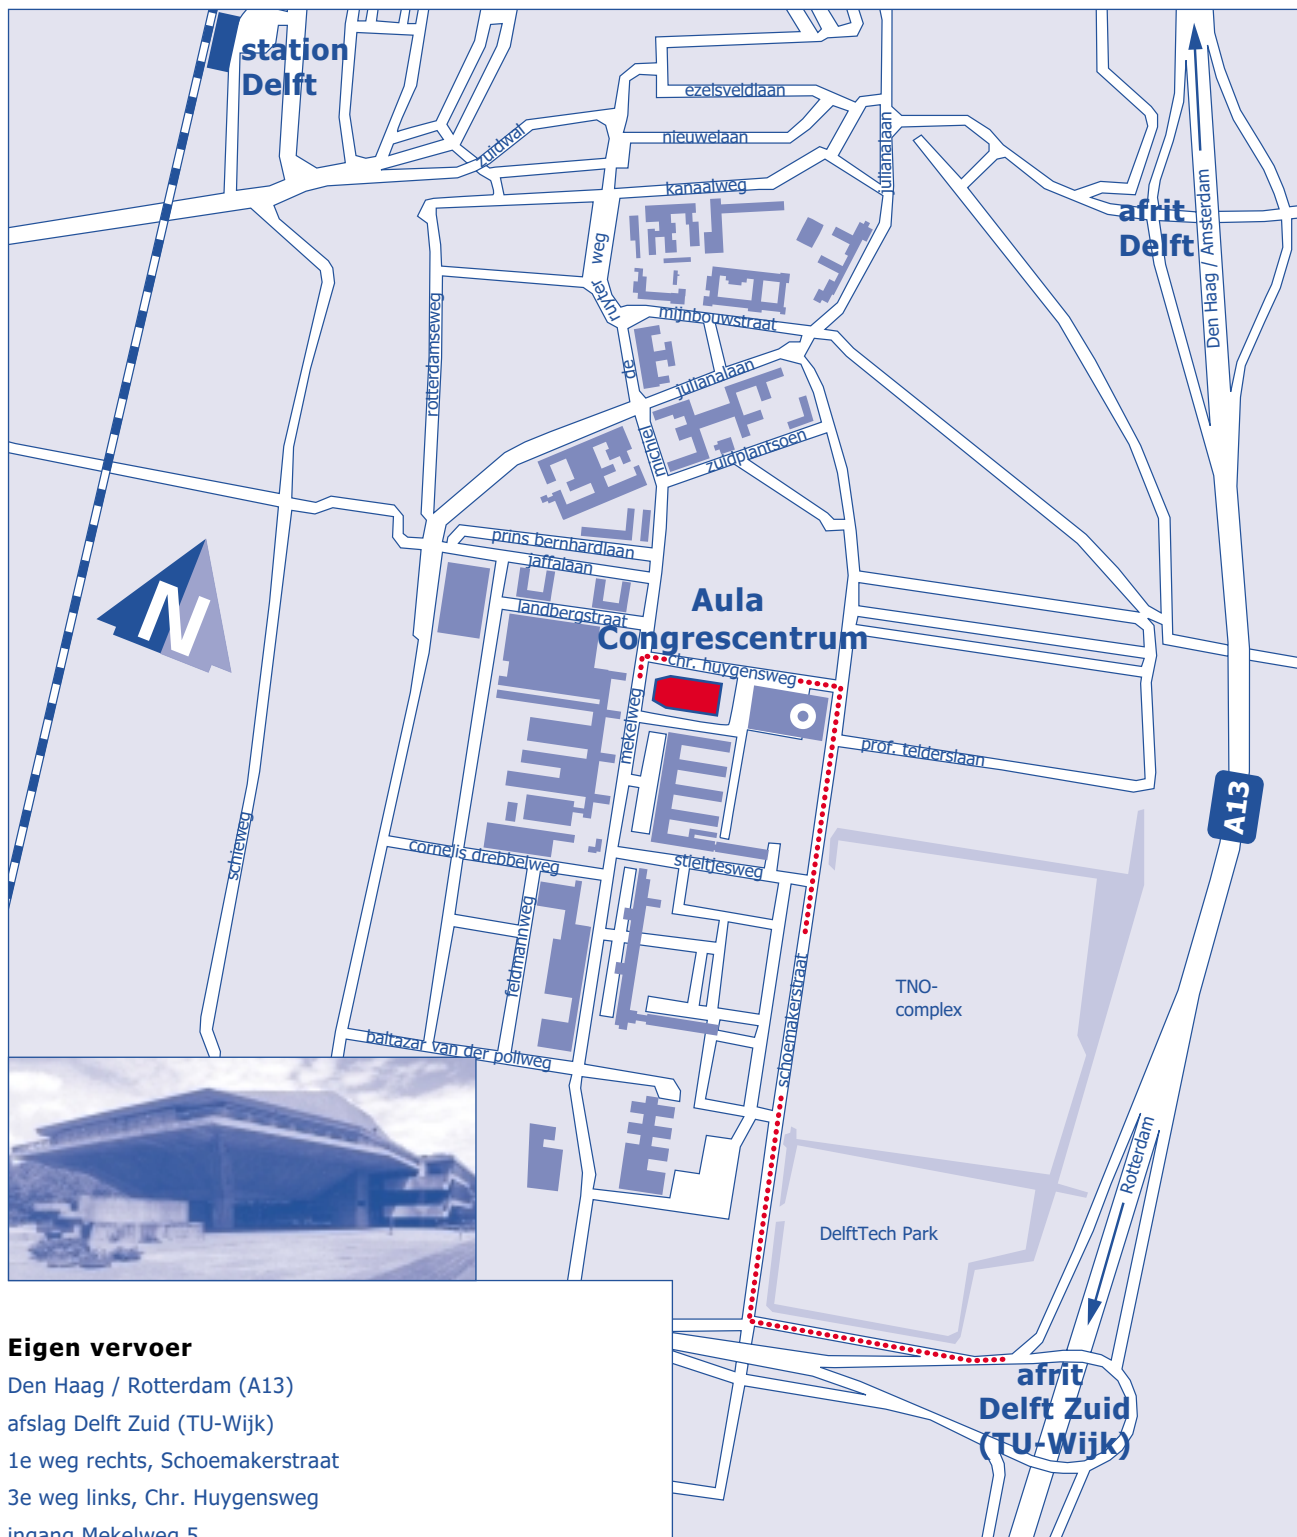

Routebeschrijving naar het Aula Congressentrum

Eigen vervoer

Den Haag / Rotterdam (A13)
afslag Delft Zuid (TU-Wijk)
1e weg rechts, Schoemakerstraat
3e weg links, Chr. Huygensweg
ingang Mekelweg 5

Openbaar vervoer